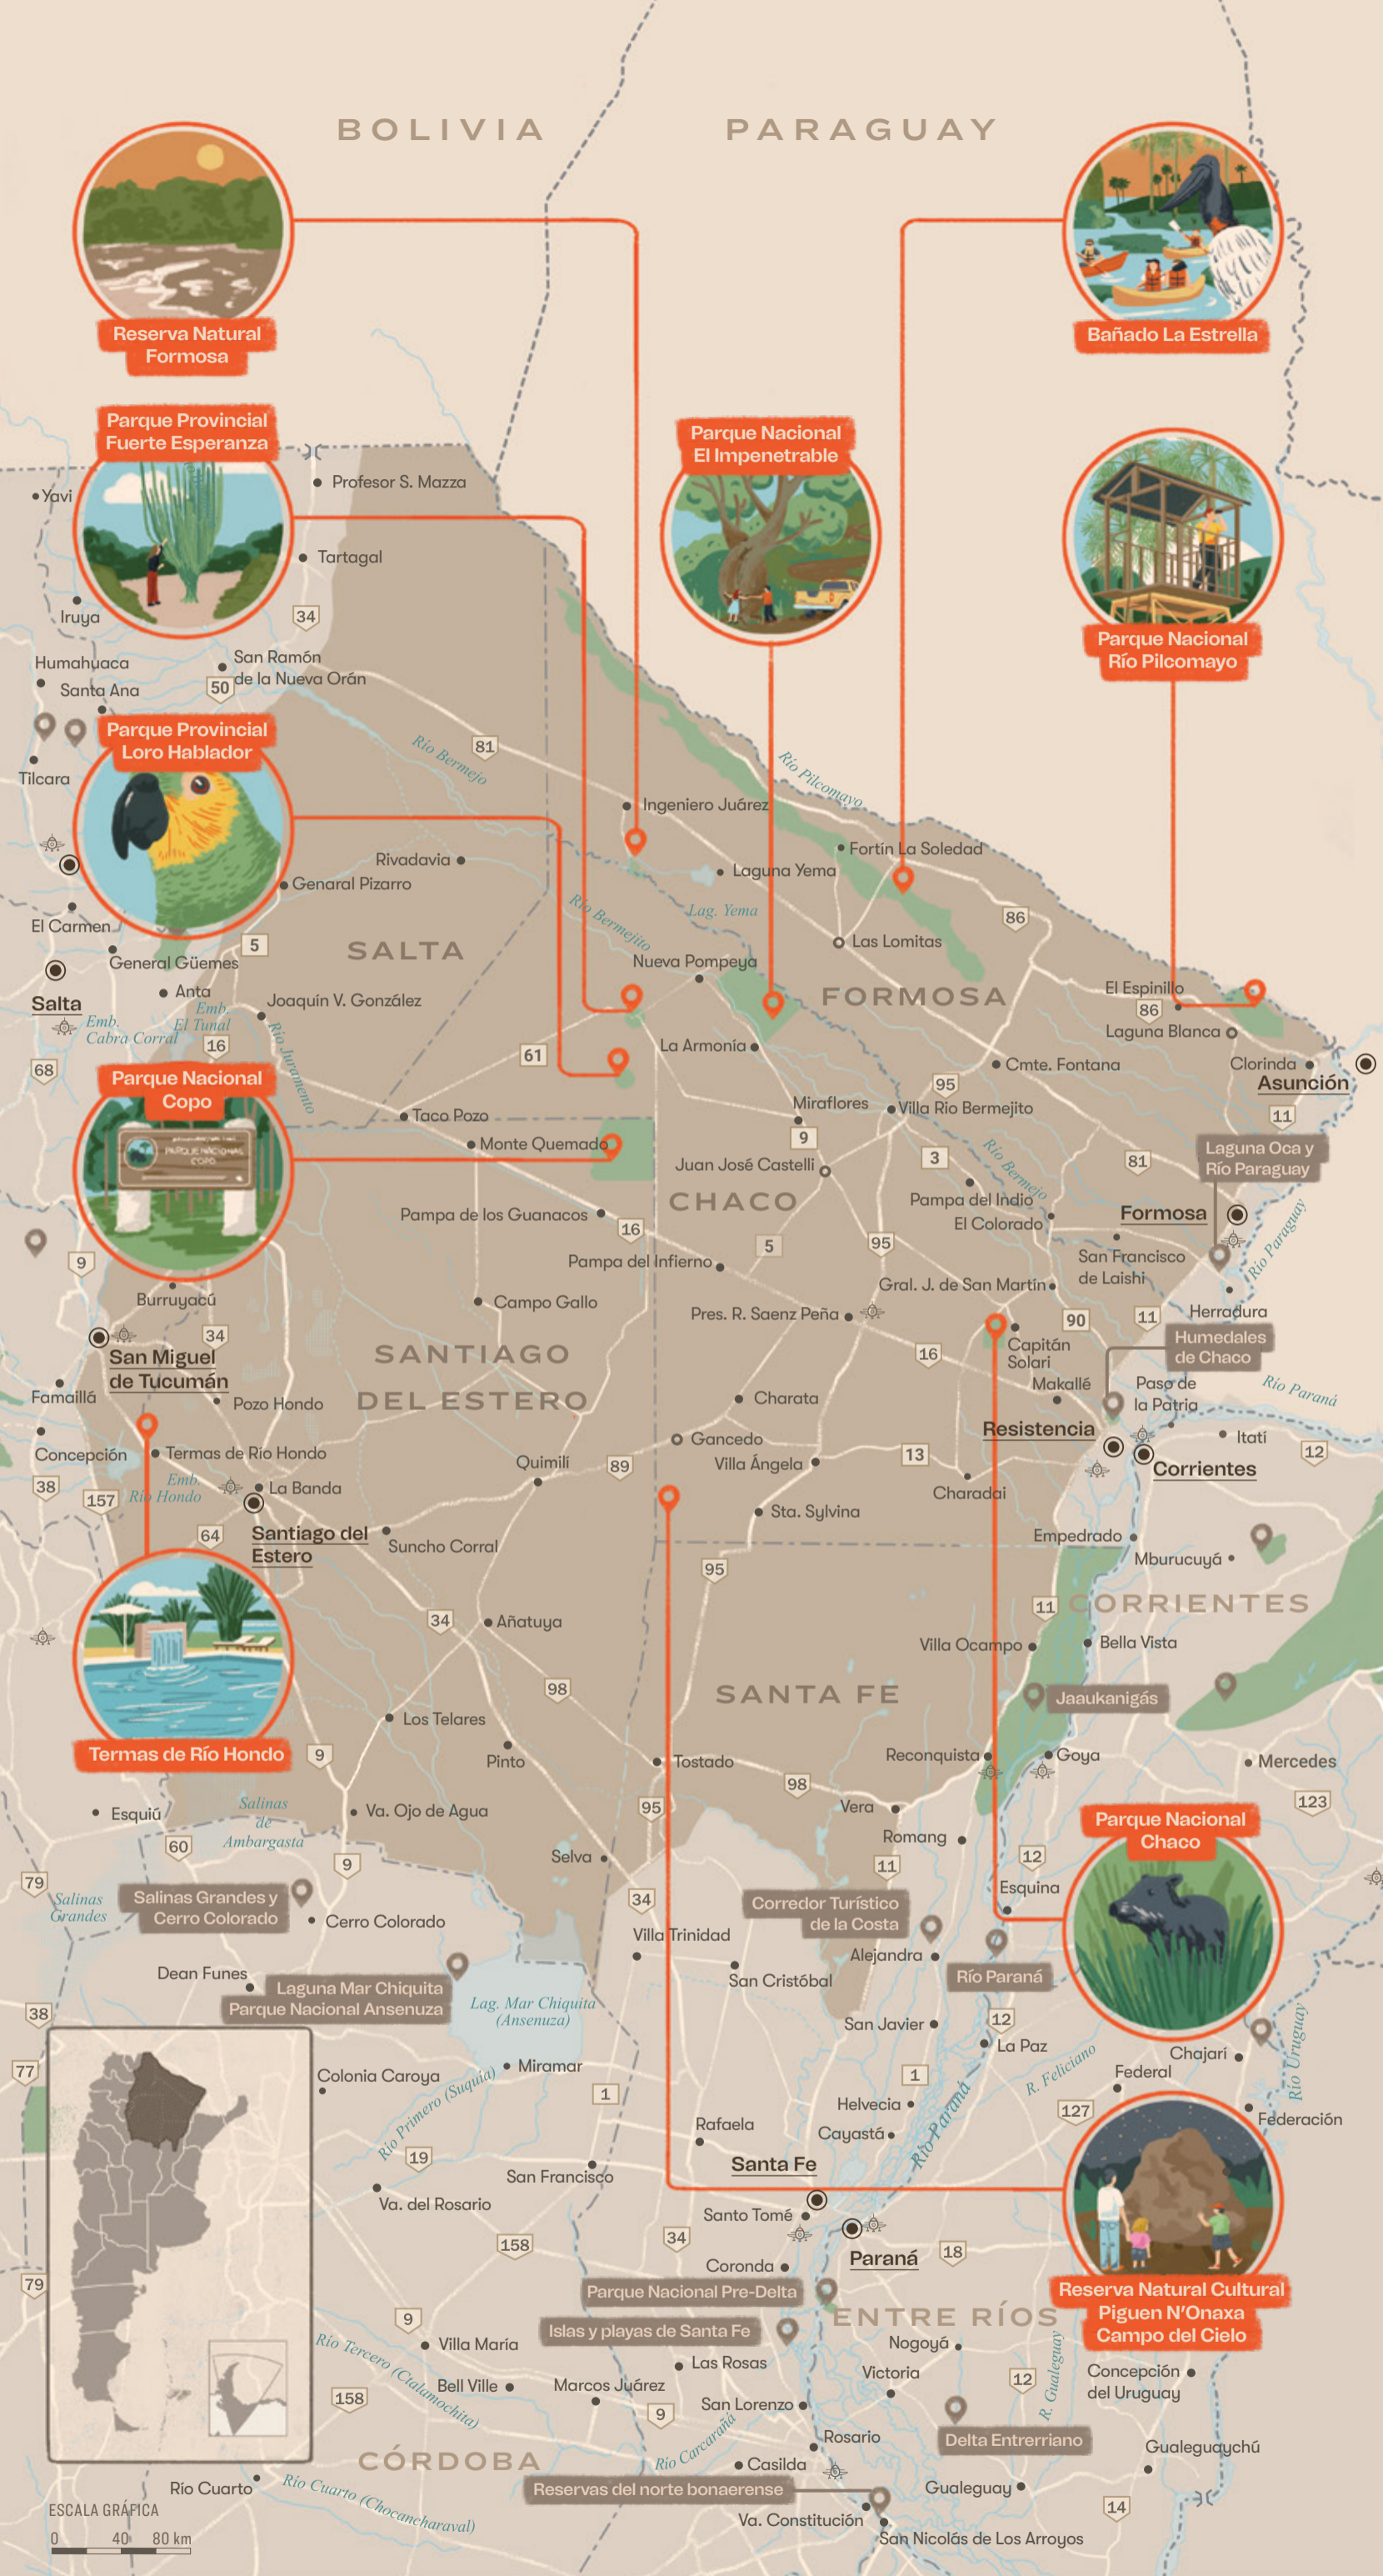

BOLIVIA

PARAGUAY

ESCALA GRÁFICA
0 40 80 km